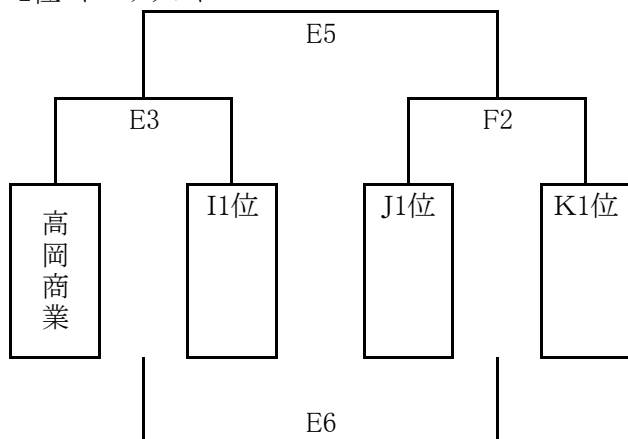

平成26年度 高岡地区高等学校冬季バスケットボール強化大会 組み合わせ
男子

2月8日(日) 順位別 トーナメント

1位 トーナメント