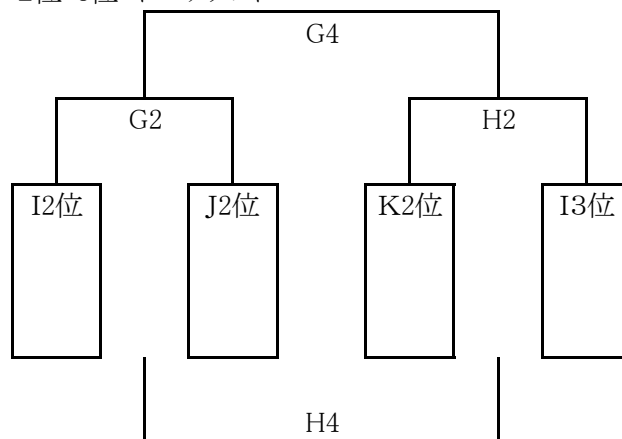

2位・3位 トーナメント