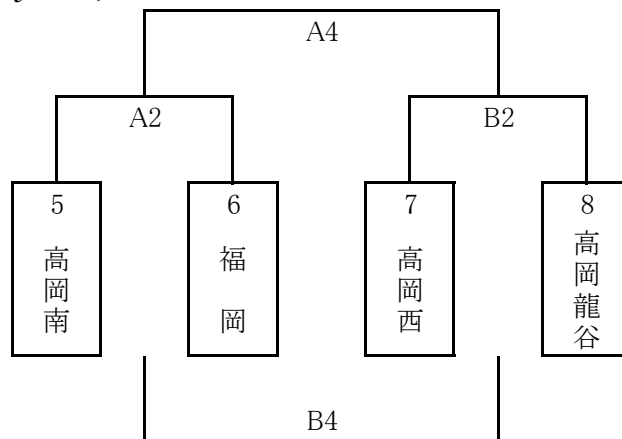

平成26年度 高岡地区高等学校冬季バスケットボール強化大会 組み合わせ

男子

2月7日(土) 予選 トーナメント・リーグ

I ブロック

J ブロック

K ブロック

	9 高岡	10 小杉	11 氷見
9 高岡		A3	A5
10 小杉	A3		A1
11 氷見	A5	A1	

試合会場