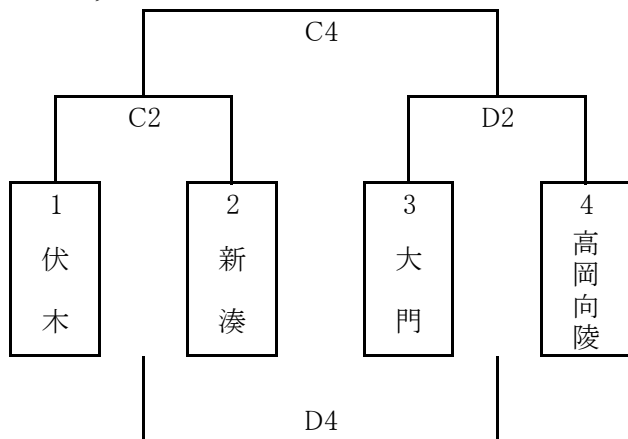

平成26年度 高岡地区高等学校冬季バスケットボール強化大会 組み合わせ

男子

2月7日(土) 予選 トーナメント・リーグ

I ブロック

J ブロック

K ブロック

	9 高岡	10 小杉	11 氷見
9 高岡		A3	A5
10 小杉	A3		A1
11 氷見	A5	A1	

試合会場