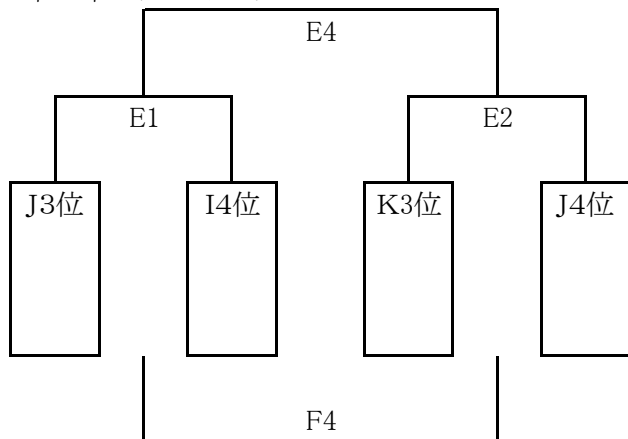

2月8日(日) 順位別 トーナメント

1位 トーナメント

2位・3位 トーナメント

3位・4位 トーナメント

平成26年度 高岡地区高等学校冬季バスケットボール強化大会 組み合わせ

女子

2月7日(土) 予選 リーグ

Lブロック